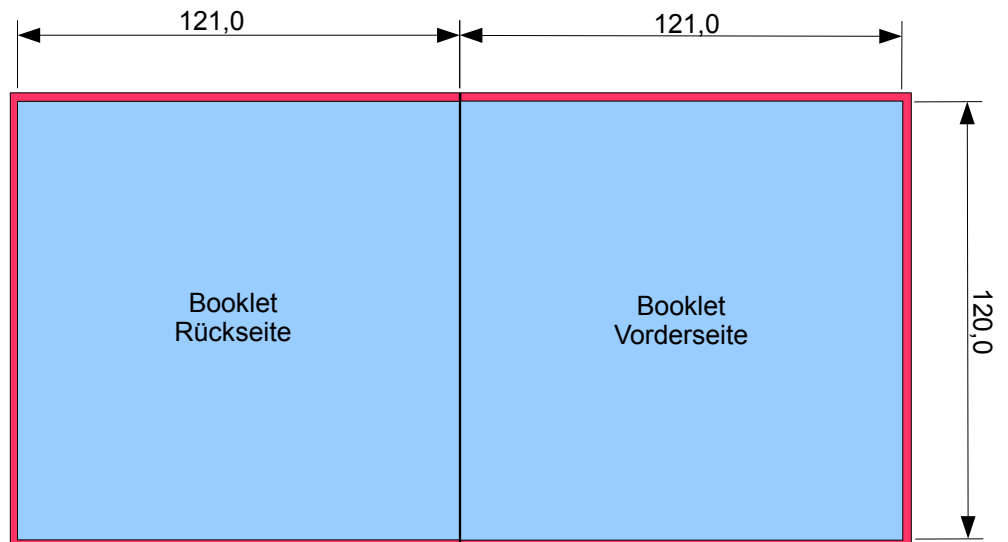

Druckspezifikationen

Covercard

Druck: 4c CMYK
Druckdatei: PDF-Datei innerhalb der PDF/X1-a Spezifikation
Bildauflösung: Graustufen/Farbbilder: mind. 300 dpi
Druckdaten angelegt: 127 x 126 mm (3 mm Überfüllung)
=> roter Bereich
bedruckbarer Bereich: 121 x 120 mm
=> blauer Bereich
geschlossenes Format: 121 x 120 mm

Booklet

Druck: 4c CMYK
Druckdatei: PDF-Datei innerhalb der PDF/X1-a Spezifikation
Bildauflösung: Graustufen/Farbbilder: mind. 300 dpi
Druckdaten angelegt: 248 x 126 mm (3 mm Überfüllung)
=> roter Bereich
bedruckbarer Bereich: 242 x 120 mm
=> blauer Bereich
geschlossenes Format: 121 x 120 mm
Stand Heftklammern: 20 mm von Ober- bzw. Unterkante

Inlaycard

Druck: 4c CMYK
Druckdatei: PDF-Datei innerhalb der PDF/X1-a Spezifikation
Bildauflösung: Graustufen/Farbbilder: mind 300 dpi
Druckdaten angelegt: 157 x 124 mm (3 mm Überfüllung)
=> roter Bereich
bedruckbarer Bereich: 151 x 118 mm => blauer Bereich
geschlossenes Format: 138 x 6,5 x 118 mm