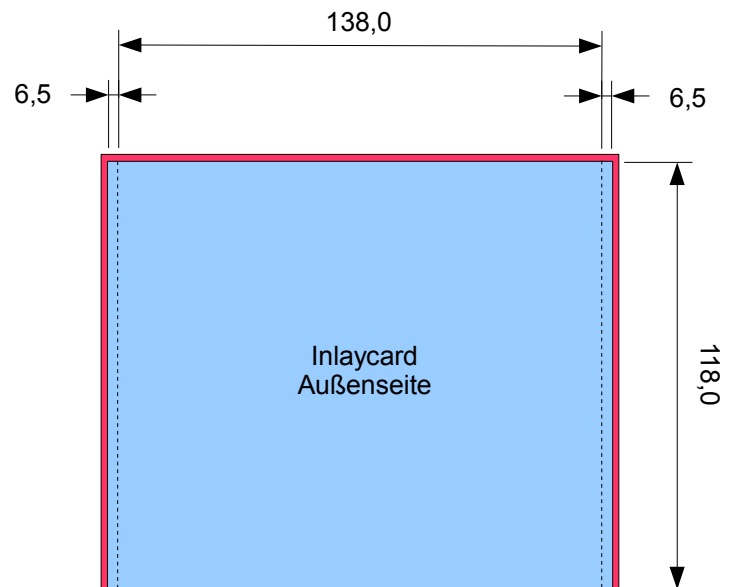

Druckspezifikationen

Covercard

Druck: 4c CMYK
Druckdatei: PDF-Datei innerhalb der PDF/X1-a Spezifikation
Bildauflösung: Graustufen/Farbbilder: mind. 300 dpi
Druckdaten angelegt: 127 x 126 mm (3 mm Überfüllung)
=> roter Bereich
bedruckbarer Bereich: 121 x 120 mm
=> blauer Bereich
geschlossenes Format: 121 x 120 mm

Booklet

Druck: 4c CMYK
Druckdatei: PDF-Datei innerhalb der PDF/X1-a Spezifikation
Bildauflösung: Graustufen/Farbbilder: mind. 300 dpi
Druckdaten angelegt: 248 x 126 mm (3 mm Überfüllung)
=> roter Bereich
bedruckbarer Bereich: 242 x 120 mm
=> blauer Bereich
geschlossenes Format: 121 x 120 mm
Stand Heftklammern: 20 mm von Ober- bzw. Unterkante

Inlaycard

Druck: 4c CMYK
Druckdatei: PDF-Datei innerhalb der PDF/X1-a Spezifikation
Bildauflösung: Graustufen/Farbbilder: mind 300 dpi
Druckdaten angelegt: 157 x 124 mm (3 mm Überfüllung)
=> roter Bereich
bedruckbarer Bereich: 151 x 118 mm => blauer Bereich
geschlossenes Format: 138 x 6,5 x 118 mm

Reihenfolge der Bookletseiten

04	01
02	03

4 Seiten

08	01
02	07
06	03
04	05

8 Seiten

12	01
02	11
10	03
04	09
08	05
06	07

12 Seiten

16	01
02	15
14	03
04	13
12	05
06	11
10	07
08	09