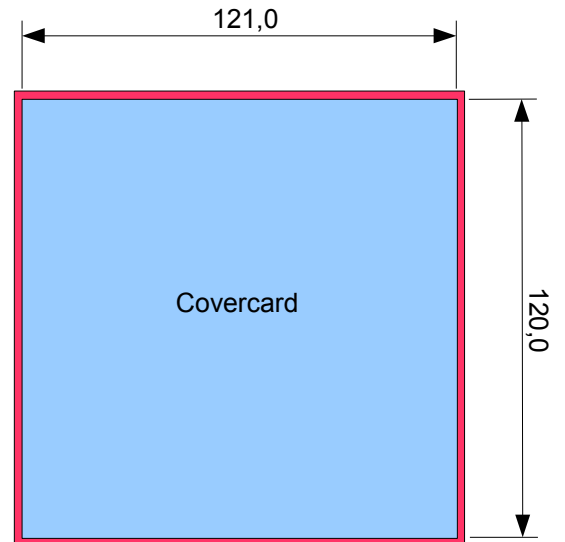

Druckspezifikationen

Covercard

Druck: 4c CMYK
Druckdatei: PDF-Datei innerhalb der PDF/X1-a Spezifikation
Bildauflösung: Graustufen/Farbbilder: mind. 300 dpi
Druckdaten angelegt: 127 x 126 mm (3 mm Überfüllung)
=> roter Bereich
bedruckbarer Bereich: 121 x 120 mm
=> blauer Bereich
geschlossenes Format: 121 x 120 mm

Booklet

Druck: 4c CMYK
Druckdatei: PDF-Datei innerhalb der PDF/X1-a Spezifikation
Bildauflösung: Graustufen/Farbbilder: mind. 300 dpi
Druckdaten angelegt: 248 x 126 mm (3 mm Überfüllung)
=> roter Bereich
bedruckbarer Bereich: 242 x 120 mm
=> blauer Bereich
geschlossenes Format: 121 x 120 mm
Stand Heftklammern: 20 mm von Ober- bzw. Unterkante

Inlaycard

Druck: 4c CMYK
Druckdatei: PDF-Datei innerhalb der PDF/X1-a Spezifikation
Bildauflösung: Graustufen/Farbbilder: mind 300 dpi
Druckdaten angelegt: 157 x 124 mm (3 mm Überfüllung)
=> roter Bereich
bedruckbarer Bereich: 151 x 118 mm => blauer Bereich
geschlossenes Format: 138 x 6,5 x 118 mm

Reihenfolge der Bookletseiten

04	01
02	03

4 Seiten

08	01
02	07
06	03
04	05

8 Seiten

12	01
02	11
10	03
04	09
08	05
06	07

12 Seiten

16	01
02	15
14	03
04	13
12	05
06	11
10	07
08	09